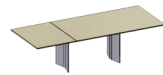

Model type	Base	Size	Top	Top	Top	Top	Top	Top	Top	Top
	base 1	W - L - H approx. in cm	stone 2 cm edge 6 PG 2	stone 2 cm edge 6 PG 3	stone 2 cm edge 6 PG 4	stone 2 cm edge 6 PG 4a	stone 2 cm edge 6 PG 4b	stone 2 cm edge 6 PG 5	stone 2 cm edge 6 PG 6	stone 2 cm edge 6 PG 6

extendable

1280-II dining table rectangular <b>extendable</b> with integrated, pivotable leaf natural stone 73 cm	base 1 40 x 1,5 cm	92 x 160 x 75 extended 92 x 233 x 75
--	-----------------------	--

1280-II dining table rectangular <b>extendable</b> with integrated, pivotable leaf natural stone 80 cm	base 1 50 x 1,5 cm	105 x 180 x 75 extended 105 x 260 x 75  105 x 200 x 75 extended 105 x 280 x 75
--	-----------------------	--

not extendable

1280-II dining table rectangular, boat-shaped <b>not extendable</b>	base 1 50 x 1,5 cm	105 x 160 x 74 105 x 180 x 74 105 x 200 x 74 105 x 220 x 74 105 x 240 x 74
---	-----------------------	--

1280-II dining table rectangular, boat-shaped <b>not extendable</b>	base 4 angled side walls 50 x 7,0 cm	105 x 260 x 74 105 x 280 x 74
---	--	----------------------------------

base 1 - standard  
straight side walls