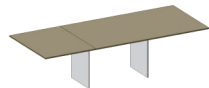

Model type	Base	Size	Top	Top	Top	Top	Top	Top	Top	Top
	base 1	W - L - H approx. in cm	stone 2 cm edge 6 PG 2	stone 2 cm edge 6 PG 3	stone 2 cm edge 6 PG 4	stone 2 cm edge 6 PG 4a	stone 2 cm edge 6 PG 4b	stone 2 cm edge 6 PG 5	stone 2 cm edge 6 PG 6	stone 2 cm edge 6 PG 6

extendable

1280-II dining table rectangular <b>extendable</b> with integrated, pivotable leaf natural stone 73 cm	base 1 40 x 1,5 cm	92 x 160 x 75 extended 92 x 233 x 75
--	-----------------------	--

1280-II dining table rectangular <b>extendable</b> with integrated, pivotable leaf natural stone 80 cm	base 1 50 x 1,5 cm	105 x 180 x 75 extended 105 x 260 x 75  105 x 200 x 75 extended 105 x 280 x 75
--	-----------------------	--

not extendable

1280-II dining table rectangular, boat-shaped <b>not extendable</b>	base 1 50 x 1,5 cm	105 x 160 x 74 105 x 180 x 74 105 x 200 x 74 105 x 220 x 74 105 x 240 x 74
---	-----------------------	--

1280-II dining table rectangular, boat-shaped <b>not extendable</b>	base 4 angled side walls 50 x 7,0 cm	105 x 260 x 74 105 x 280 x 74
---	--	----------------------------------

base 1 - standard  
straight side walls