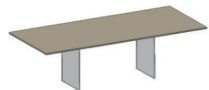

Model type	Base	Size	Top	Top	Top	Top	Top	Top	Top	Top
	base 1	W - L - H approx. in cm	stone 2 cm edge 6 PG 2	stone 2 cm edge 6 PG 3	stone 2 cm edge 6 PG 4	stone 2 cm edge 6 PG 4a	stone 2 cm edge 6 PG 4b	stone 2 cm edge 6 PG 5	stone 2 cm edge 6 PG 6	stone 2 cm edge 6 PG 6

extendable

1280-II dining table rectangular <b>extendable</b> with integrated, pivotable leaf natural stone 73 cm	base 1 40 x 1,5 cm	92 x 160 x 75 extended 92 x 233 x 75
--	-----------------------	--

1280-II dining table rectangular <b>extendable</b> with integrated, pivotable leaf natural stone 80 cm	base 1 50 x 1,5 cm	105 x 180 x 75 extended 105 x 260 x 75  105 x 200 x 75 extended 105 x 280 x 75
--	-----------------------	--

not extendable

1280-II dining table rectangular, boat-shaped <b>not extendable</b>	base 1 50 x 1,5 cm	105 x 160 x 74 105 x 180 x 74 105 x 200 x 74 105 x 220 x 74 105 x 240 x 74
---	-----------------------	--

1280-II dining table rectangular, boat-shaped <b>not extendable</b>	base 4 angled side walls 50 x 7,0 cm	105 x 260 x 74 105 x 280 x 74
---	--	----------------------------------

base 1 - standard  
straight side walls