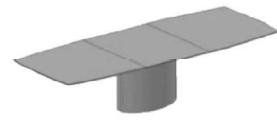

# ADLER II 1224

NATURSTEIN

Modellart	Unterbau	Größe
	Sockel 2 Oval Edelstahl matt geschliffen Standard	B - L - H ca. in cm

Platten	Platten	Platten	Platten	Platten	Platten	Platten	Platten
Stein 2 cm Kante 5 Silver Paradiso poliert Carrara geledert	Stein 2 cm Kante 5 PG 2	Stein 2 cm Kante 5 PG 3	Stein 2 cm Kante 5 PG 4	Stein 2 cm Kante 5 PG 4a	Stein 2 cm Kante 5 PG 4b	Stein 2 cm Kante 5 PG 5	Stein 2 cm Kante 5 PG 6
<b>*AKTIONSPREISE</b>							

ausziehbar

1224 Esstisch bootsförmig, rechteckig, organic <b>ausziehbar</b> mit integrierter Hub-Mittelplatte Stein 60 cm	Sockel 2 40 x 66	95 x 150 x 74,5 ausgezogen 95 x 210 x 74,5
--	---------------------	--

1224 Esstisch bootsförmig, rechteckig, organic <b>ausziehbar</b> mit integrierter Hub-Mittelplatte Stein 80 cm	Sockel 2 40 x 66	105 x 170 x 74,5 ausgezogen 105 x 250 x 74,5  105 x 190 x 74,5 ausgezogen 105 x 270 x 74,5
--	---------------------	--