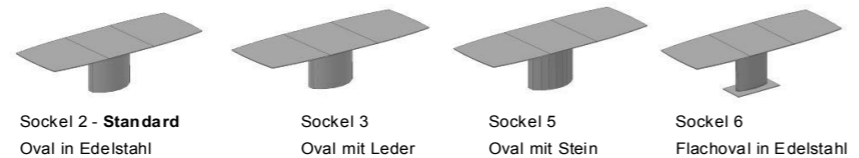

1224 ADLER II

NATURSTEIN

DESIGN PETER DRAENERT 1995

ADLER II 1224

NATURSTEIN

Modellart	Unterbau	Größe
	Sockel 2 Oval Edelstahl matt geschliffen Standard	B - L - H ca. in cm

Platten	Platten	Platten	Platten	Platten	Platten	Platten	Platten
Stein 2 cm Kante 5 Silver Paradiso poliert Carrara geledert	Stein 2 cm Kante 5 PG 2	Stein 2 cm Kante 5 PG 3	Stein 2 cm Kante 5 PG 4	Stein 2 cm Kante 5 PG 4a	Stein 2 cm Kante 5 PG 4b	Stein 2 cm Kante 5 PG 5	Stein 2 cm Kante 5 PG 6
*AKTIONSPREISE							

1224 Esstisch bootsförmig, rechteckig, organic ausziehbar mit integrierter Hub-Mittelplatte Stein 60 cm	Sockel 2 40 x 66	95 x 150 x 74,5 ausgezogen 95 x 210 x 74,5

1224 Esstisch bootsförmig, rechteckig, organic ausziehbar mit integrierter Hub-Mittelplatte Stein 80 cm	Sockel 2 40 x 66	105 x 170 x 74,5 ausgezogen 105 x 250 x 74,5 105 x 190 x 74,5 ausgezogen 105 x 270 x 74,5

1224 Esstisch MAGNUM bootsförmig, rechteckig, organic ausziehbar mit integrierter Hub-Mittelplatte Stein 100 cm	Sockel 2 Magnum 50 x 86	120 x 270 x 75 ausgezogen 120 x 370 x 75

1224 Esstisch bootsförmig, rechteckig, organic, oval nicht ausziehbar	Sockel 2 40 x 66	95 x 160 x 73 105 x 180 x 73 105 x 200 x 73 105 x 220 x 73 105 x 240 x 73 105 x 260 x 73

1224 Esstisch MAGNUM bootsförmig, rechteckig, organic, oval nicht ausziehbar	Sockel 2 Magnum 50 x 86	120 x 260 x 73,5 120 x 280 x 73,5

Sockel 2 - **Standard** Oval in Edelstahl
Sockel 3 Oval mit Leder
Sockel 5 Oval mit Stein
Sockel 6 Flachoval in Edelstahl

Aktionspreise* gültig für:

Platte: ausziehbar - nur Bootsform
Steine: Silver Paradiso poliert / Carrara geledert

Keine Fotos oder Plattenreservierungen möglich.

Hinweis:

Rollensockel nicht geeignet für hochflorige Teppiche.

Aufpreise bei Sonderleistungen:

Sockel 2 / 6	beschichtet schwarz, dunkelbronze, goldfarben oder nickelfarben	
Sockel 2 / 6	lackiert nach RAL	
Sockel 2	lackiert schwarzchrom-farben	
Sockel 2 / 3 / 5	mit Rollen	
Sockel 3	mit Lederbezug	Leder I Standard
Sockel 3	mit Lederbezug	Leder II Elmosoft
Sockel 5	Steinsockel	PG 2 - 4b
Sockel 5	Steinsockel	PG 5 + 6
Sockel 6	Flachovalsockel	
Auszugsrahmen	lackiert nach RAL