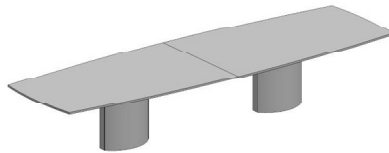

Informationen zum ADLER Conference System:

Maße Das ADLER Conference System bietet maximale Flexibilität. Nahezu alle Tischgrößen sind machbar. In der Länge ist eine unbegrenzte Reihung möglich. Bitte fragen Sie Ihr Wunschmaß an. Aufgrund der großen Varianz können wir hier keine Preise nennen. Auf der rechten Seite finden Sie einen System-Überblick zu den Maß- und Sockelvarianten.

Tischplatte Zur Auswahl stehen 150 unterschiedliche Natursteinsorten (Seite 4-5), unterschiedliche Furnierhölzer, Fenix oder HPL-Schichtstoff. Je nach Tischmaß können wir auch Massivholz anbieten.

- Sockel**
- Sockel 2 Standard Ovalsöckel Edelstahl 40 x 66 cm in:
 - matt geschliffen
 - lackiert nach RAL
 - Sockel 2 MAGNUM Ovalsöckel Edelstahl 50 x 86 cm in:
 - matt geschliffen
 - lackiert nach RAL
 - Sockel 3 Standard Ovalsöckel mit Leder ummantelt 40 x 66 cm
 - Sockel 3 MAGNUM Ovalsöckel mit Leder ummantelt 50 x 86 cm
 - Sockel 5 Standard Ovalsöckel aus Steinlamellen / Holz furniert 41 x 67 cm
 - Sockel 5 MAGNUM Ovalsöckel aus Steinlamellen / Holz furniert 51 x 87 cm

Optional bieten wir die Sockel mit integrierten Rollen an. Jedes Tischsegment ist dann fahrbar.

Optionen Je nach Anforderung sind die einzelnen Tischelemente miteinander verbunden. Eine Kabelführung durch die Sockel und unter der Tischplatte ist möglich.

Wir bieten unterschiedliche Systeme für Medienklappen /-blenden und Kabeldurchlass für Strom- und Datenanschlüsse an.

Hinweis: Preise auf Anfrage. Gerne planen wir Ihren individuellen Konferenztisch. Bitte wenden Sie sich an uns.