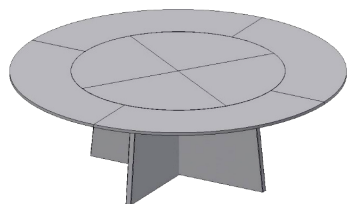

## DESIGN DR. PATRIC DRAENERT

Die Gastfreundlichkeit des TADAO-Tisches haben wir nun perfektioniert: Die drehbare Innenplatte, inspiriert von der asiatischen Tischkultur, ist nun motorbetrieben und ermöglicht eine noch komfortablere Begegnung am Tisch. Durch einen leise laufenden, Akku betriebenen Getriebemotor sind verschiedene Geschwindigkeiten und Richtungen individuell steuerbar. Im Permanent-Modus dreht sich die Innenplatte mit sachter Geschwindigkeit ohne Unterbrechung. Im Stop-and-Go-Modus dreht sie sich nur bei Bedarf. Das Ganze natürlich mit einer Bluetooth-Fernbedienung.

## IN FOLGENDEN MATERIALVARIANTEN ERHÄLTlich:

Stein

Informationen zum 1516-II TADAO MAGNUM

Informationen zum 1516-III TADAO MAGNUM

Sockel	Platten	Durchmesser ca. in cm	Innenplatte ca. in cm	Höhe ca. in cm
Steinsockel als Dreistern	3	200 - 260 ø	120 - 180 ø	74

Sockel	Platten	Durchmesser ca. in cm	Innenplatte ca. in cm	Höhe ca. in cm
Metallsockel rund	2	200 - 280 ø	120 - 180 ø	74

**Beschreibung** TADAO Magnum ist ein runder Ess- oder Konferenztisch mit einer drehbaren Innenplatte. Das Besondere ist, dass die Drehplatte nicht aufgesetzt, sondern auf der Ebene der Hauptplatte integriert ist. Ab dem Maß 200 ø cm benötigen wir für die Tischplatte zwei Rohplatten sowie eine Rohplatte für den Sockel. Die Platten werden entweder gespiegelt oder der Maserung verlaufend gestoßen. Der äußere Ring besteht aus vier Teilen, die drehbare Innenplatte ist aus vier Teilen zu einer Platte zusammengesetzt.

**Beschreibung** TADAO Magnum ist ein runder Ess- oder Konferenztisch mit einer drehbaren Innenplatte. Das Besondere ist, dass die Drehplatte nicht aufgesetzt, sondern auf der Ebene der Hauptplatte integriert ist. Ab dem Maß 200 ø cm benötigen wir für die Tischplatte zwei Rohplatten. Die Platten werden entweder gespiegelt oder der Maserung verlaufend gestoßen. Der äußere Ring besteht aus vier Teilen, die drehbare Innenplatte ist aus vier Teilen zu einer Platte zusammengesetzt.