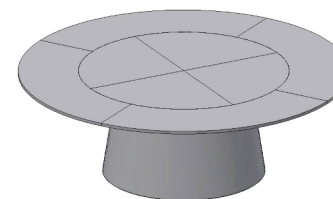

## DESIGN DR. PATRIC DRAENERT

Die Gastfreundlichkeit des TADAO-Tisches haben wir nun perfektioniert: Die drehbare Innenplatte, inspiriert von der asiatischen Tischkultur, ist nun motorbetrieben und ermöglicht eine noch komfortablere Begegnung am Tisch. Durch einen leise laufenden, Akku betriebenen Getriebemotor sind verschiedene Geschwindigkeiten und Richtungen individuell steuerbar. Im Permanent-Modus dreht sich die Innenplatte mit sachter Geschwindigkeit ohne Unterbrechung. Im Stop-and-Go-Modus dreht sie sich nur bei Bedarf. Das Ganze natürlich mit einer Bluetooth-Fernbedienung.

## IN FOLGENDEN MATERIALVARIANTEN ERHÄLTlich:

Stein

Informationen zum 1516-II TADAO MAGNUM

Informationen zum 1516-III TADAO MAGNUM

Sockel	Platten	Durchmesser ca. in cm	Innenplatte ca. in cm	Höhe ca. in cm
Steinsockel als Dreistern	3	200 - 260 ø	120 - 180 ø	74

Sockel	Platten	Durchmesser ca. in cm	Innenplatte ca. in cm	Höhe ca. in cm
Metallsockel rund	2	200 - 280 ø	120 - 180 ø	74

**Beschreibung** TADAO Magnum ist ein runder Ess- oder Konferenztisch mit einer drehbaren Innenplatte. Das Besondere ist, dass die Drehplatte nicht aufgesetzt, sondern auf der Ebene der Hauptplatte integriert ist. Ab dem Maß 200 ø cm benötigen wir für die Tischplatte zwei Rohplatten sowie eine Rohplatte für den Sockel. Die Platten werden entweder gespiegelt oder der Maserung verlaufend gestoßen. Der äußere Ring besteht aus vier Teilen, die drehbare Innenplatte ist aus vier Teilen zu einer Platte zusammengesetzt.

**Beschreibung** TADAO Magnum ist ein runder Ess- oder Konferenztisch mit einer drehbaren Innenplatte. Das Besondere ist, dass die Drehplatte nicht aufgesetzt, sondern auf der Ebene der Hauptplatte integriert ist. Ab dem Maß 200 ø cm benötigen wir für die Tischplatte zwei Rohplatten. Die Platten werden entweder gespiegelt oder der Maserung verlaufend gestoßen. Der äußere Ring besteht aus vier Teilen, die drehbare Innenplatte ist aus vier Teilen zu einer Platte zusammengesetzt.