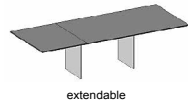

# OUTDOOR ATLAS 1280-O

NATURAL STONE

Model type	Pedestal	Size
	base 1 straight side walls aluminum matt brushed standard	W - L - H approx. in cm

1280 dining table <b>outdoor</b> rectangular <b>extendable</b> with integrated, pivotable leaf natural stone 73 cm	base 1 40 x 1.5	92 x 160 x 75 extended 92 x 233 x 75
--------------------------------------------------------------------------------------------------------------------------------	--------------------	--------------------------------------------

1280 dining table <b>outdoor</b> rectangular <b>extendable</b> with integrated, pivotable leaf natural stone 80 cm	base 1 50 x 1.5	105 x 180 x 75 extended 105 x 260 x 75 105 x 200 x 75 extended 105 x 280 x 75
--------------------------------------------------------------------------------------------------------------------------------	--------------------	----------------------------------------------------------------------------------------------

1280 dining table <b>outdoor</b> rectangular, boat-shaped <b>not extendable</b>	base 1 50 x 1.5	105 x 160 x 74 105 x 180 x 74 105 x 200 x 74 105 x 220 x 74 105 x 240 x 74
---------------------------------------------------------------------------------------	--------------------	----------------------------------------------------------------------------------------